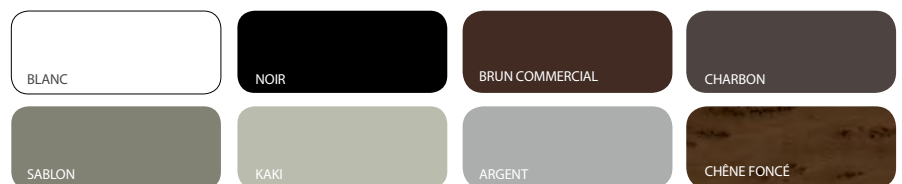

Différentes configurations

La grandeur maximale de l'appliqué est de 72" de largeur

Fenêtres

Nous avons un grand choix de fenêtres disponibles.

Couleurs des portes en acier

Les couleurs peuvent différer légèrement des couleurs réelles de la porte.
Obtenez des échantillons de couleurs gratuits auprès des distributeurs autorisés.

Toutes les peintures sélectionnées par GAREX sont à base de polyester cuit au four et répondent à des normes rigoureuses de qualité. Il est possible d'avoir une porte avec des couleurs personnalisées.