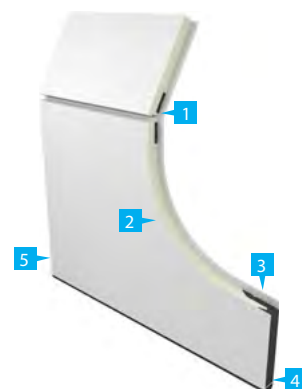

VOTRE SATISFACTION,
NOTRE ENGAGEMENT

DESIGN ET AUDACIEUX

Un aspect design qui s'exprime dans un décor caractérisé par des formes géométriques minimales et pures.

La porte **Quantum** est faite d'acier de calibre 20 et est dotée d'une ferronnerie renforcée.

Portes Garex vous offre la possibilité d'avoir votre porte **Quantum** avec des couleurs personnalisées qui répondent à des normes rigoureuses de qualité.

La porte Quantum offre plusieurs avantages :

- Isole votre garage avec un facteur éco-énergétique R-16
- S'harmonise avec l'architecture de votre propriété
- Assure une tranquillité d'esprit
- Offre un fonctionnement tout en douceur

FICHE TECHNIQUE

- 1** COUPE-FROID ET JOINT HORIZONTAL procurant une étanchéité parfaite. Aucune circulation d'air entre les panneaux.
- 2** PANNEAU EN COMPOSITE LÉGER ET ROBUSTE grâce à l'isolant au polyuréthane injecté sous pression entre les deux revêtements.
Facteur d'isolation: RSI 2,81 (R-16)
- 3** EMBOUT DE POLYSTYRÈNE EXTRUDÉ XPS
Une exclusivité de GAREX
- 4** COUPE-FROID inséré dans une moulure de PVC ultra-résistante épousant la forme de votre plancher.
- 5** ACIER BLANC LISSE DE CALIBRE 20

Dimensions de porte

Porte de 6' à 7'

Porte de 8' à 10'

Porte de 11' à 13'

Porte de 14' à 16'

Il est possible d'avoir une porte avec des couleurs personnalisées.