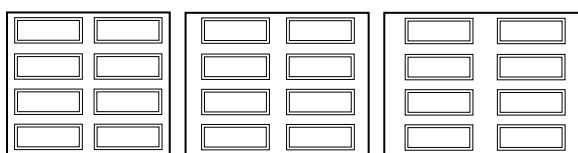

Porte de 9' (108")

Porte de 10' (120")

Dimensions de porte

Porte de 8' (96")