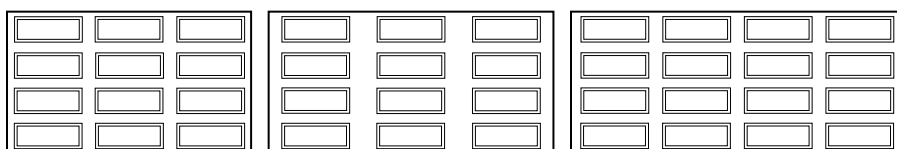

Porte de 14' (168")

Porte de 16' (192")

Porte de 12' (144")