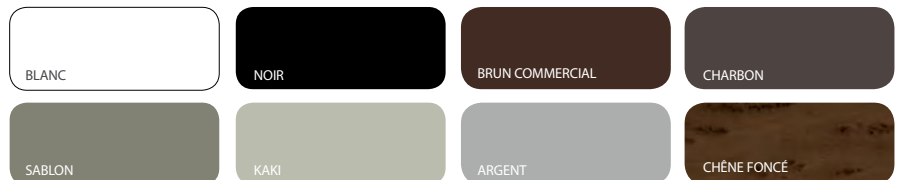

VOTRE SATISFACTION,
NOTRE ENGAGEMENT

LA BEAUTÉ EN TOUTE SIMPLICITÉ

Premium Sélect MX, une nouvelle série qui agence le style classique, la beauté et la simplicité.

Différents choix s'offrent à vous (voir les dessins). Vous pouvez y ajouter des fenêtres et choisir la couleur qui convient à votre propriété. Un classique redessiné tout en beauté juste pour vous.

Dimensions de porte

PREMIUM SÉLECT MX

PREMIUM SÉLECT MX-B

Disponible au format 7', 8' et 9'

PREMIUM SÉLECT MX-R

Disponible au format 7', 8' et 9'

Fenêtres

Nous avons un grand choix de fenêtres disponibles.

Couleurs des portes en acier

Les couleurs peuvent différer légèrement des couleurs réelles de la porte.
Obtenez des échantillons de couleurs gratuits auprès des distributeurs autorisés.

Toutes les peintures sélectionnées par GAREX sont à base de polyester cuit au four et répondent à des normes rigoureuses de qualité. Il est possible d'avoir une porte avec des couleurs personnalisées.